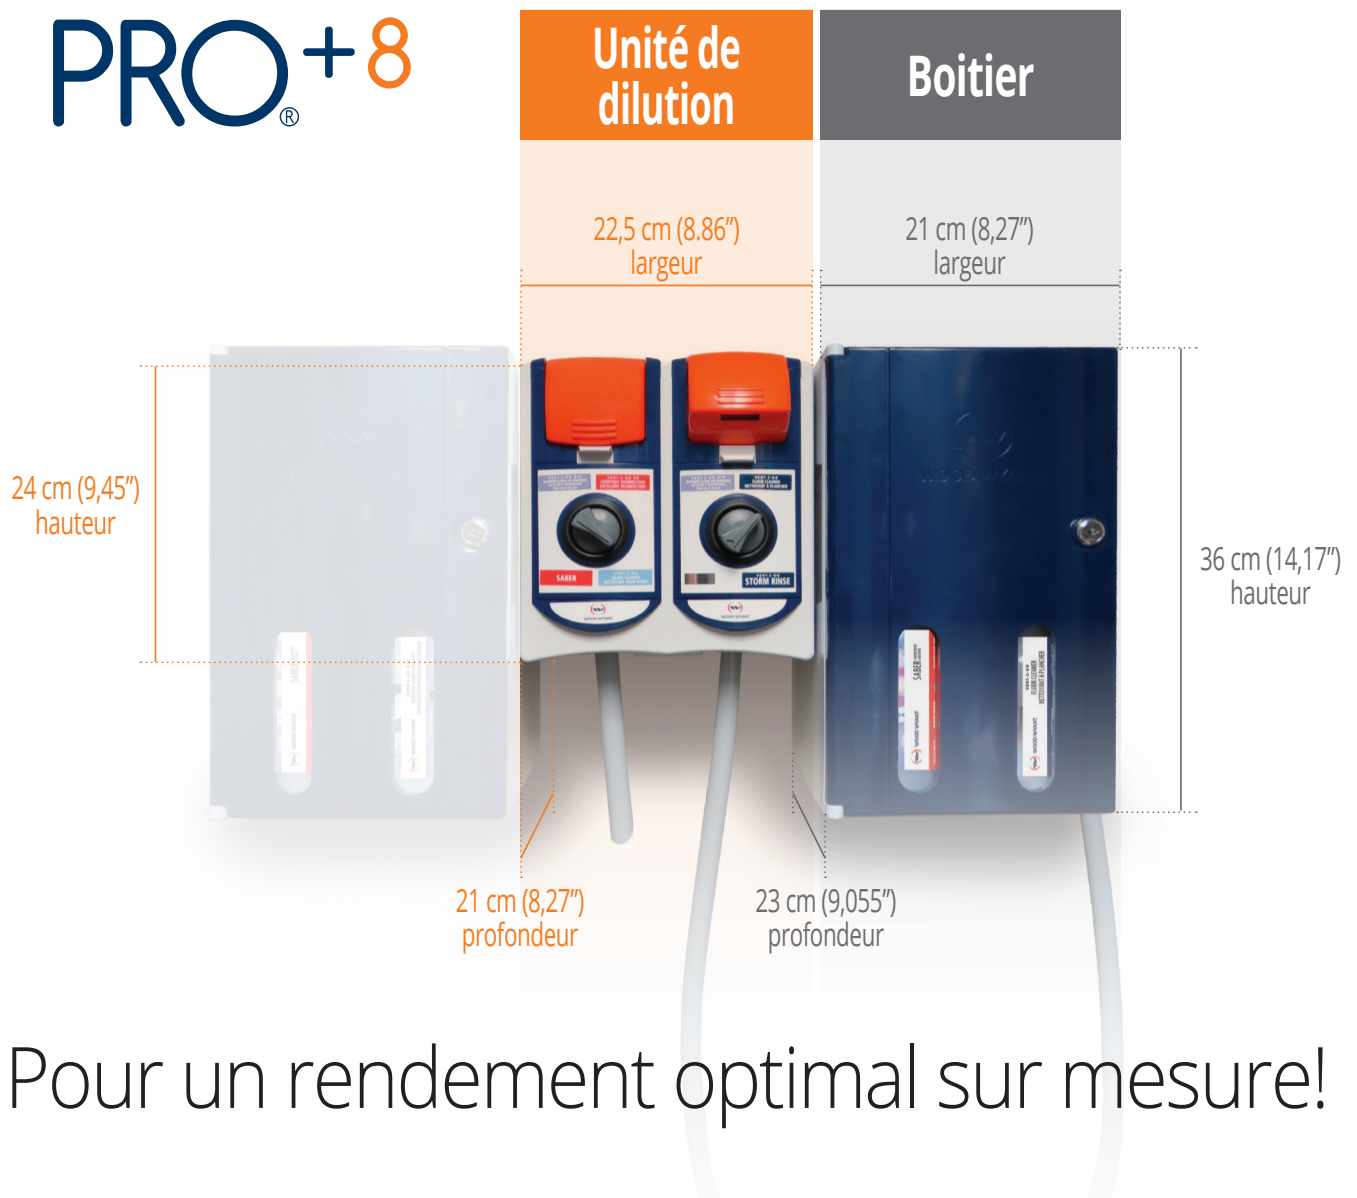

PRO+8®

Pour un rendement optimal sur mesure!